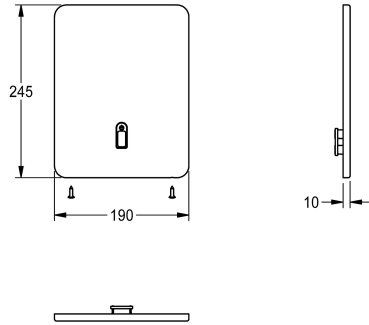

KWC Edelstahlabdeckplatte

Modell-Linie: F3 | ASEV2002
Zubehör und Funktionsteile | Ersatzteile Duschen

KWC-Nr.

2030048621

Edelstahlabdeckplatte 190 x 245 mm, mit Sensorhalterung und Befestigungsschrauben.

Technische Daten

Füllmenge

1

Mengeneinheit

Stücke