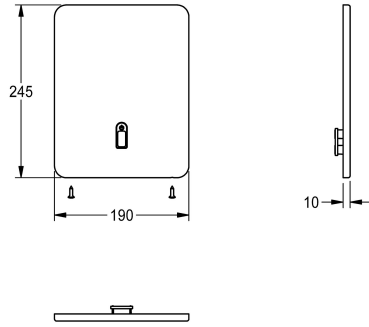

#### KWC-No.

**2030048621**

Afdeekplaat in roestvrij staal 190 x 245 mm, met sensorhouder en bevestigingsschroeven.

#### Technical Data

Vulhoeveelheid

1

Hoeveelheid meeteenheid

Stuk