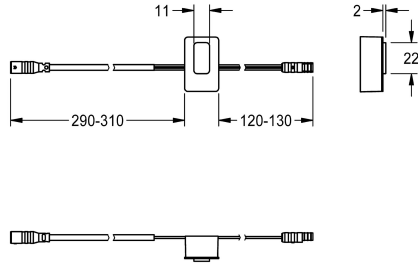

## KWC

Sensor, ID 12/00001

Modell-Linie: F3 | ASEX2001

Zubehör und Funktionsteile | Ersatzteile Duschen

### KWC-Nr.

**2030048628**

Sensor mit Steuerelektronik, ID 12/00001

### Technische Daten

Füllmenge

1

Mengeneinheit

Stück