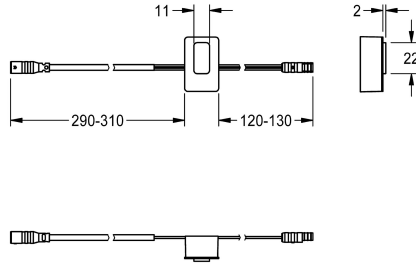

KWC

Czujnik, ID 12/00001

Modell-Linie: F3 | ASEX2001

Aksesoria i elementy funkcyjne | Części zamienne do armatur natryskowych

KWC-No.

2030048628

Czujnik z elektroniką sterującą, ID 12/00001

Dane techniczne