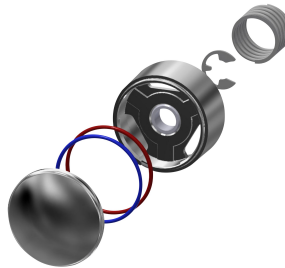

KWC

F3S Samozamykająca bateria przelotowa bez mieszacza

Modell-Linie: F3S | F3SV1003

Armatura umywalkowa | Armatura samozamykająca

Rodzaj obsługi

Obsługa ręczna

Rodzaje baterii

Bateria podtynkowa

Przepływ objętościowy przy 3 barach

0.05 l/s

Podłączenie wody

threaded connection (internal)

Akcent kolorystyczny

bez

Kolor podstawowy

Chromowany wygląd (błyszczący)

Części zamienne

Uszczelka, czerwony

2030042961
ASSV2002

Uszczelka, niebieski

2030042962
ASSV2003

Przycisk

2030042960
ASSV2001

Element funkcyjny

2000104372
ETAPS0001