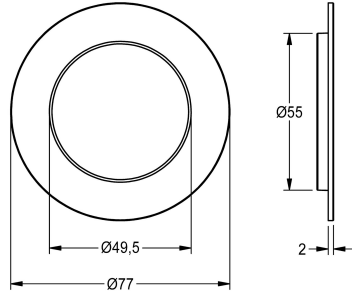

KWC Rozeta

Modell-Linie: F3 | ASET2006
Příslušenství a funkční díly | Náhradní díly Umyvadlové armatury

KWC-No.

2030048765

Rozeta s O-kroužkem

Technické údaje

Množství

1