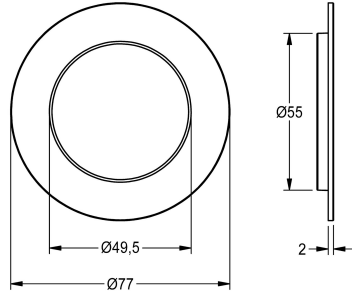

KWC Rosette

Modell-Linie: F3 | ASET2006
Zubehör und Funktionsteile | Ersatzteile Duschen

KWC-Nr.

2030048765

Rosette mit O-Ring

Technische Daten

Füllmenge
Mengeneinheit
teamNumber

1
Stücke
0