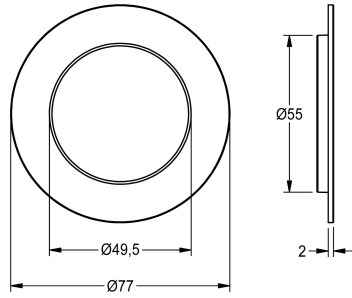

## KWC Rosette

Modell-Linie: F3 | ASET2006  
Spare parts | Spare parts showers

**KWC-No.**

**2030048765**

Rosette with o-ring

**Technical Data**

quantity

1