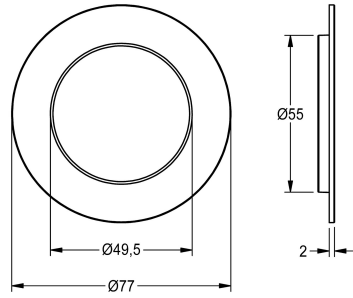

KWC Rosette

Modell-Linie: F3 | ASET2006
Spare parts | Spare parts showers

KWC-No.

2030048765

Rosette with o-ring

Technical Data

quantity

1