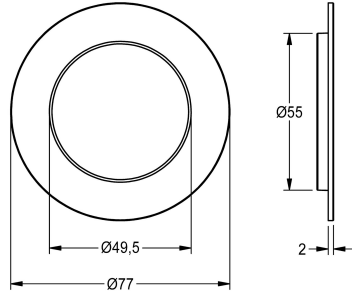

KWC Roseta

Modell-Linie: F3 | ASET2006
Piezas de repuesto | Piezas de repuesto para duchas

KWC-No.

2030048765

Roseta con junta tórica

Datos técnicos

Cantidad

1

Cantidad de unidades de medición

Piezas