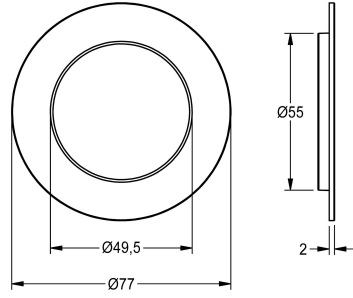

KWC Rosace

Modell-Linie: F3 | ASET2006
Pièces de rechange | Pièces de rechange robinetterie de douche

KWC-No.

2030048765

Rosace avec o-ring.

Données techniques

Unité de remplissage

1

Unité de mesure

Pièces