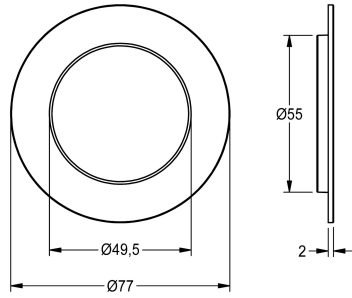

## KWC Rosace

Modell-Linie: F3 | ASET2006  
Pièces de rechange | Pièces de rechange robinetterie de douche

**KWC-No.**

**2030048765**

Rosace avec o-ring.

**Données techniques**

Unité de remplissage

1

Unité de mesure

Pièces

teamNumber

0