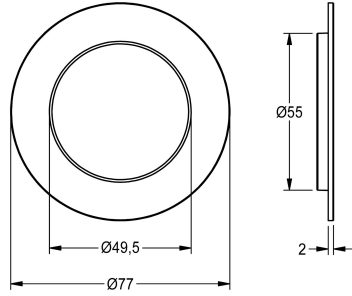

KWC Rosetta

Modell-Linie: F3 | ASET2006
Ricambi | Ricambi per rubinetteria doccia

KWC-No.

2030048765

Rosetta con O-ring

Dati tecnici

Capacità
Quantità UOM
teamNumber

1
Pezzi
0