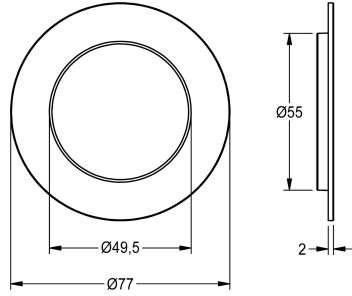

KWC

Rosetta

Modell-Linie: F3 | ASET2006

Ricambi | Ricambi per rubinetteria doccia

KWC-No.

2030048765

Rosetta con O-ring

Dati tecnici

Capacità

1

Quantità UOM

Pezzi