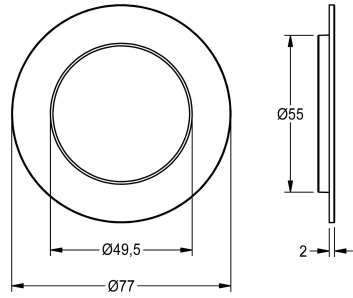

## KWC

Rozet

Modell-Linie: F3 | ASET2006

Reserve onderdelen | Reserve-onderdelen douches

**KWC-No.**

**2030048765**

Rozet met o-ring.

**Technical Data**

Vulhoeveelheid

1

Hoeveelheid meeteenheid

Stuk