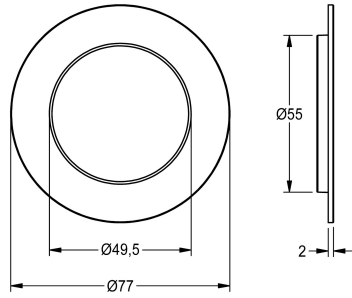

KWC

Rozeta

Modell-Linie: F3 | ASET2006

Aksesoria i elementy funkcyjne | Części zamienne do armatur natryskowych

KWC-No.

2030048765

Rozeta z O-ringiem

Dane techniczne

Pojemność

1

Ilość uom

Sztuka