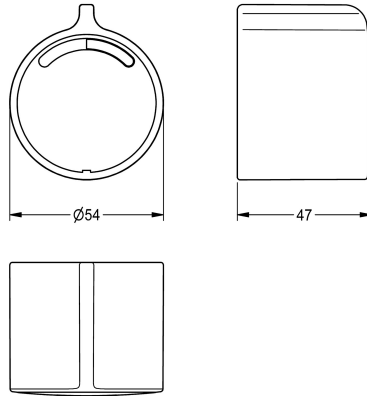

KWC

Greep voor temperatuurkeuze

Modell-Linie: F3E | ASET2004

Reserve onderdelen | Reserve-onderdelen douches

KWC-No.

2030048766

Greep voor temperatuurkeuze van metaal, met tussenstuk, voor F3E-Therm thermostaatmengkraan, compleet met afdekplaatjes

Technical Data

Vulhoeveelheid

1

Hoeveelheid meeteenheid

Stuk