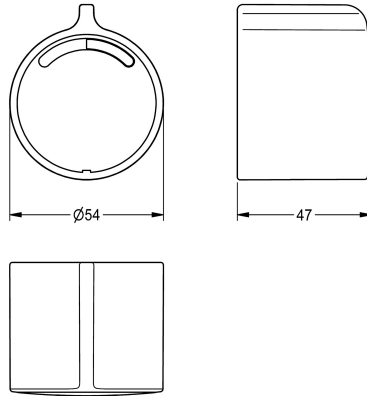

KWC

Pokrętko ustawiania temperatury

Modell-Linie: F3 | ASET2004

Akcesoria i elementy funkcyjne | Części zamienne do armatur natryskowych

KWC-No.

2030048766

Pokrętko ustawiania temperatury z metalu, z mostkiem, do baterii termostatycznej F3E-Therm, w komplecie płytka maskująca

Dane techniczne

Pojemność

1

Ilość uom

Sztuki