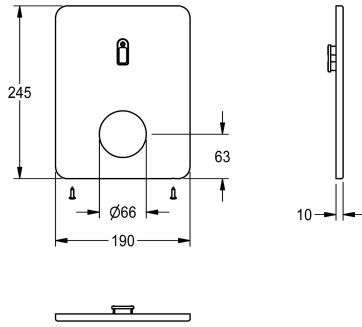

KWC Edelstahlabdeckplatte

Modell-Linie: F3 | ASET2007
Zubehör und Funktionsteile | Ersatzteile Duschen

KWC-Nr.

2030048775

Edelstahlabdeckplatte 190 x 245 mm, mit Sensorhalterung und Befestigungsschrauben.

Technische Daten

Füllmenge

1

Mengeneinheit

Stücke