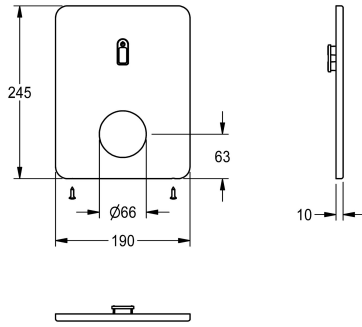

KWC

Placca di copertura in acciaio inox

Modell-Linie: F3 | ASET2007

Ricambi | Ricambi per rubinetteria doccia

KWC-No.

2030048775

Placca di copertura 190 x 245 mm, in acciaio inox, con supporto sensore e viti di fissaggio.

Dati tecnici

Capacità

1

Quantità UOM

Pezzi