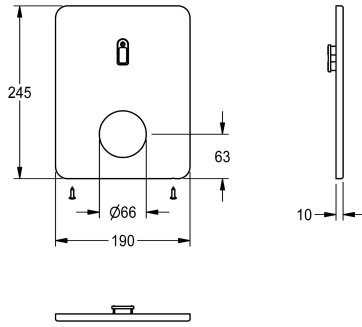

KWC

Afdekkplaat in roestvrij staal

Modell-Linie: F3 | ASET2007

Reserve onderdelen | Reserve-onderdelen douches

KWC-No.

2030048775

Afdekkplaat in roestvrij staal 190 x 245 mm, met sensorhouder en bevestigingsschroeven.

Technical Data

Vulhoeveelheid

1

Hoeveelheid meeteenheid

Stuk