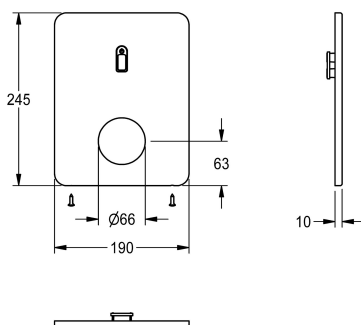

KWC

Panel ze stali szlachetnej

Modell-Linie: F3 | ASET2007

Aksesoria i elementy funkcyjne | Części zamienne do armatur natryskowych

KWC-No.

2030048775

Panel ze stali szlachetnej 190 x 245 mm, z uchwytem na czujnik i śrubami montażowymi

Dane techniczne

Pojemność

1

Ilość uom

Sztuka