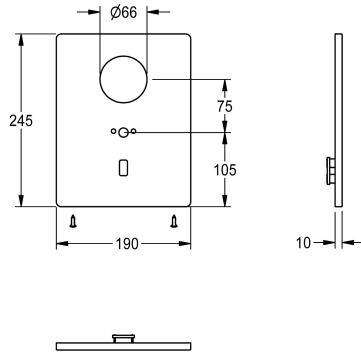

KWC Edelstahlabdeckplatte

Modell-Linie: F5 | ASET1004
Zubehör und Funktionsteile | Ersatzteile Armaturen

KWC-Nr.

2030048962

Edelstahlabdeckplatte 190 x 245 mm, mit Halteplatte für
Wandauslauf, Sensorhalterung und Befestigungsschrauben.

Technische Daten

Füllmenge

1

Mengeneinheit

Stücke