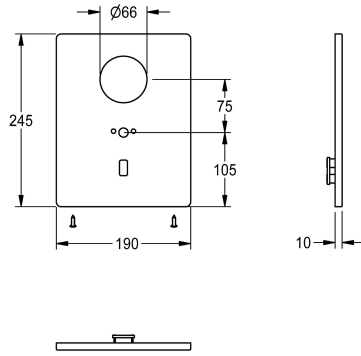

## KWC

Placca di copertura in acciaio inox

Modell-Linie: F5 | ASET1004

Ricambi | Accessori per rubinetterie per lavabi

### KWC-No.

2030048962

Piastra di copertura in acciaio inox 190 x 245 mm, con piastra di sostegno per scarico a parete, portasensore e viti di fissaggio.

### Dati tecnici

Capacità

1

Quantità UOM

Pezzi