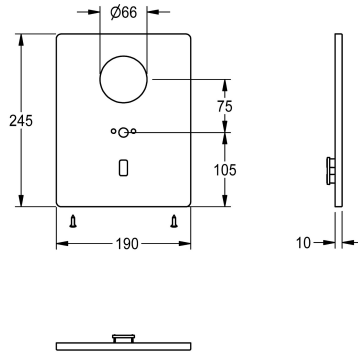

## KWC

Placca di copertura in acciaio inox

Modell-Linie: F5 | ASET1004

Ricambi | Accessori per rubinetterie per lavabi

### KWC-No.

2030048962

Piastra di copertura in acciaio inox 190 x 245 mm, con piastra di sostegno per scarico a parete, portasensore e viti di fissaggio.

### Dati tecnici

Capacità

1

Quantità UOM

Pezzi