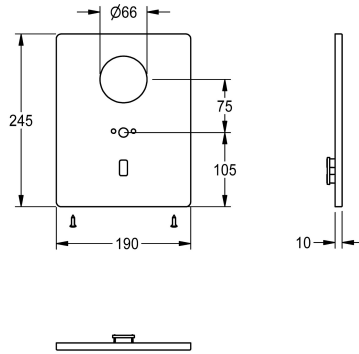

KWC

Afdekplaat in roestvrij staal

Modell-Linie: F5 | ASET1004

Reserve onderdelen | Reserve-onderdelen kranen

KWC-No.

2030048962

Afdekplaat in roestvrij staal 190 x 245 mm, met bevestigingsplaat voor wanduitloop, sensorhouder en bevestigingsschroeven.

Technical Data

Vulhoeveelheid

1

Hoeveelheid meeteenheid

Stuk