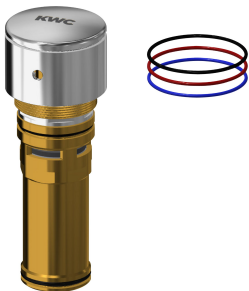

KWC F3S

Samouzavírací stojánkový ventil

Modell-Linie: F3S | F3SV1004

Umyvadlové armatury | Samouzavírací armatury

Základní barva

CHROME-GLOSSY

Volitelné příslušenství

Pojistka proti přetočení

2030041946
ACSV1001

PURETHERM Podumyvadlový termostat

2030012758
PURE0031

Těleso perlátoru

2000104778
ZTAPS0005

Náhradní díly

Vrchní díl

2030049138
ASSV1005

Tlačná krytka

2030052693
ASSX1005

Závitový kolík M3x12

2030052713
ASSX1006

Regulátor proudu vody 3,0 l/min

2030041424
ASXX1008