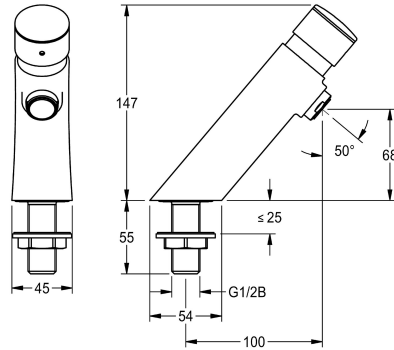

KWC F3S

Samouzavírací stojánkový ventil

Modell-Linie: F3S | F3SV1004

Umyvadlové armatury | Samouzavírací armatury

KWC-No.

3600001423

2030049135

s antiblokovacím systémem 2 (ABS2) pro bezpečnostní vypnutí při dlouhodobém chodu

F3S - samouzavírací stojánkový ventil DN 15 pro umývámy. Samouzavírací kartuše, hydraulicky řízená, se samočinným zavíráním, plynule nastavitelná doba průtoku. S antiblokovacím systémem 2 (ABS2) pro bezpečnostní vypnutí při dlouhodobém

Bezpečnostní vypnutí

Ne

ano

chodu. K připojení na předmíchanou teplou nebo studenou vodu. Těleso z leštěné chromované mosazi. Regulátor proudu vody s integrovaným regulátorem průtoku 3,0 l/min.

Technické údaje

ATT-WS-BACKFLOWPREVENTER

Snížený tlak

s filtrem

Nastavitelná doba průtoku

Ovládní

ATT-WS-HYGIENE-FLUSH

Nominální průměr

Velikost přívodní trubky

ATT-WS-LOCKINGMECHANISM

Materiál armatury

Typ směšování

ATT-WS-POPUPWASTESET

ATT-WS-ROSETTES

Bezpečnostní vypnutí

ATT-WS-SPOUT

Povrchová úprava armatury

ATT-WS-SURTREATFIT

ATT-WS-TEMPERATURELIMIT

Termická dezinfekce

Způsob montáže

Ovládní

Typ baterie

ATT-WS-WATCON

Barevné varianty

Ne

Ne

Ne

ano

s hydraulickým automatickým zavíráním

Ne

DN 15

G 1/2 B

TOP-NONCERAMIC

mosaz

Ne

Ne

Ne

ano

fixovaná

chromovaný

POLISHED

Ne

Ne

TAPHOLE

manuální

Pillar tap

THREAD

NONE