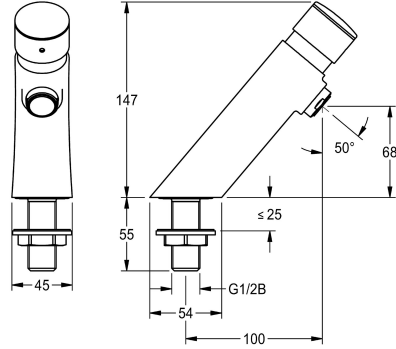

KWC F3S Selbstschluss-Standventil

Modell-Linie: F3S | F3SV1004
Wascharmaturen | Selbstschluss-Armaturen

KWC-Nr.

3600001423

2030049135

mit Antiblockiersystem 2 (ABS2) für Sicherheitsabschaltung bei Dauerbetätigung

F3S Selbstschluss-Standventil DN 15 für Waschanlagen. Selbstschlusskartusche, hydraulisch gesteuert, selbsttätig schließend, Fließzeit stufenlos einstellbar. Mit Antiblockiersystem 2 (ABS2) für Sicherheitsabschaltung bei Dauerbetätigung. Zum

Sicherheitsabschaltung

nein

ja

Anschluss an vorgemischtes Warmwasser oder Kaltwasser. Gehäuse Messing poliert verchromt. Luftsprudler mit integriertem Durchflussmengenregler 3,0 l/min.

Technische Daten

mit Rückflussverhinderer

drucklos

mit Filter

einstellbare Fließzeit

Funktionsprinzip

Hygienespülung

Nennweite

Anschlussgröße

Schließmechanismus

Material Armatur

Art der Mischung

Zugstangen-Ablaufgamitur

mit Rosetten/Abdeckplatte

Sicherheitsabschaltung

Auslauf

Oberflächenbehandlung Armatur

Oberflächenveredelung Armatur

Temperaturanschlag

Thermische Desinfektion

Art der Montage

Art der Bedienung

Art der Wascharmatur

Wasseranschluss

Akzentfarbe

nein

nein

nein

ja

hydraulisch selbstschließend

nein

DN 15

G 1/2 B

Oberteil nicht keramisch

Messing

nein

nein

nein

ja

fest

verchromt

poliert

nein

nein

Armaturenbohrung

manueller Betrieb

Standarmatur

Gewindestutzen (Außengewinde)

ohne