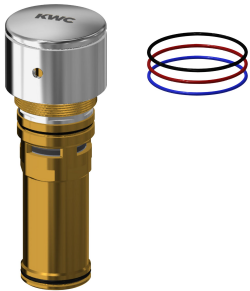

Ersatzteile

Oberteil

2030049138
ASSV1005