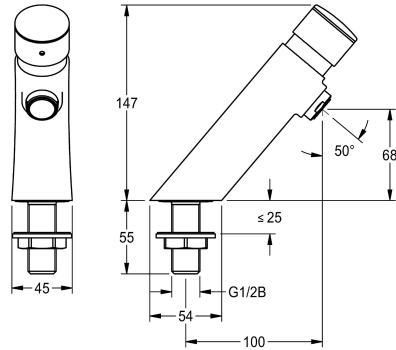

## KWC F3S Selbstschluss-Standventil

Modell-Linie: F3S | F3SV1004  
Wascharmaturen | Selbstschluss-Armaturen