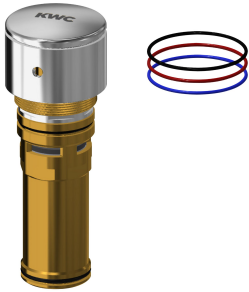

Ersatzteile

Oberteil

2030049138
ASSV1005