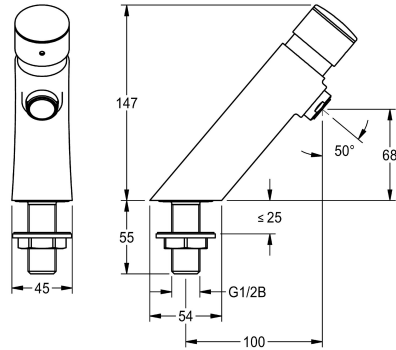

### KWC-No.

**3600001423**

**2030049135**

avec système antiblocage 2 (ABS2) pour coupure de sécurité en cas d'actionnement continu

Robinet à fermeture automatique sur plan F3S DN 15 pour installations sanitaires. Cartouche à fermeture automatique, à commande hydraulique, fermant automatiquement, durée d'écoulement réglable en continu. Avec système antiblocage 2