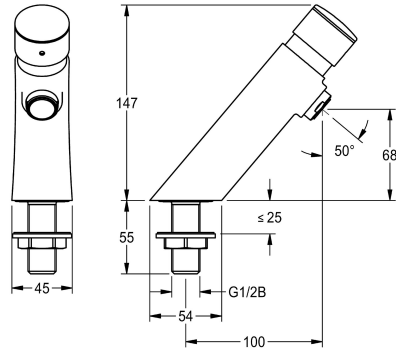

KWC F3S

Robinet à fermeture automatique sur plan

Modell-Linie: F3S | F3SV1004

Robinetteries | Robinets temporisés

KWC-No.

3600001423

2030049135

avec système antiblocage 2 (ABS2) pour coupure de sécurité en cas d'actionnement continu

Robinet à fermeture automatique sur plan F3S DN 15 pour installations sanitaires. Cartouche à fermeture automatique, à commande hydraulique, fermant automatiquement, durée d'écoulement réglable en continu. Avec système antiblocage 2

Arrêt de sécurité

Non

Oui

(ABS2) pour coupure de sécurité en cas d'actionnement continu. Pour le raccordement sur l'arrivée d'eau chaude pré-mélangée ou d'eau froide. Corps en laiton poli chromé. Mousseur à régulateur de débit intégré à 3,0 l/min.

Données techniques

ATT-WS-BACKFLOWPREVENTER

Dépressurisé

avec filtre

Durée d'écoulement réglable

Principe de fonctionnement

ATT-WS-HYGIENE-FLUSH

Diamètre intérieur

Taille de l'alimentation

ATT-WS-LOCKINGMECHANISM

Matière de l'installation

Type de mélangeur

ATT-WS-POPUPWASTESET

ATT-WS-ROSETTES

Arrêt de sécurité

ATT-WS-SPOUT

Finition de surface

ATT-WS-SURTREATFIT

ATT-WS-TEMPERATURELIMIT

Désinfection thermique

Type de montage

Type d'opération

Type de robinet

ATT-WS-WATCON

Couleur d'accent

Non

Non

Non

Oui

Fermeture automatique hydraulique

Non

DN 15

G 1/2 B

TOP-NONCERAMIC

Laiton

Non

Non

Non

Oui

Fixe

Chromé

POLISHED

Non

Non

TAPHOLE

Opération manuelle

Robinet lavabo

THREAD

NONE