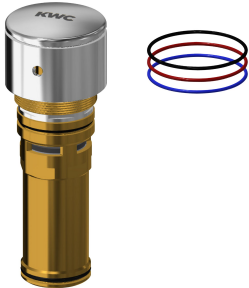

NONE

KWC F3S

Robinet à fermeture automatique sur plan

Modell-Linie: F3S | F3SV1004

Robinetteries | Robinets temporisés

Couleur de base

CHROME-GLOSSY

teamNumber

Boîtier d'aérateur antivol

2000104778
ZTAPS0005

Pièces de rechange

Pièce supérieure

2030049138
ASSV1005

Bouchon de pression

2030052693
ASSX1005

Set d'écrous M3x12