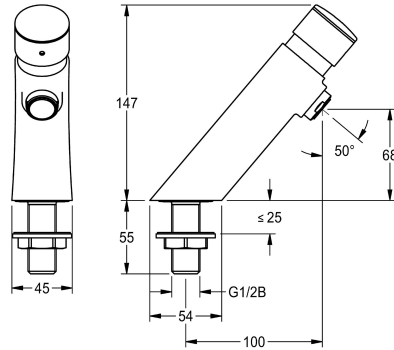

KWC F3S Zelfsluitende wastafelkraan

Modell-Linie: F3S | F3SV1004
Kranen | Zelfsluitende kranen

KWC-No.

3600001423

2030049135

met antiblokkeersysteem 2 (ABS2) voor veiligheidsuitschakeling bij continu gebruik