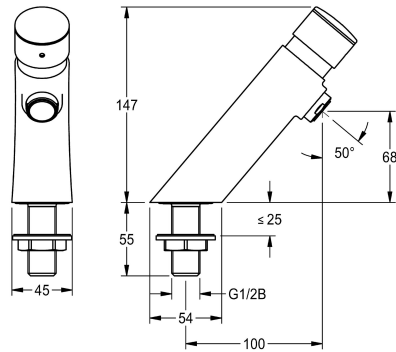

#### KWC-No.

**3600001423**

**2030049135**

met antiblokkeersysteem 2 (ABS2) voor veiligheidsuitschakeling bij continu gebruik

F3S Zelfsluitende wastafelkraan DN 15. Zelfsluitende patroon, hydraulisch gestuurd, automatisch sluitend, stromingstijd traploos instelbaar. Met antiblokkeersysteem 2 (ABS2) voor veiligheidsuitschakeling bij continu gebruik. Voor aansluiting op