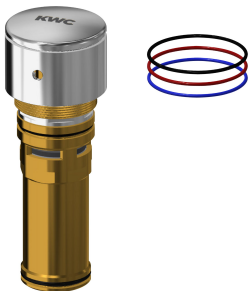

Części zamienne

Element funkcyjny

2030049138
ASSV1005