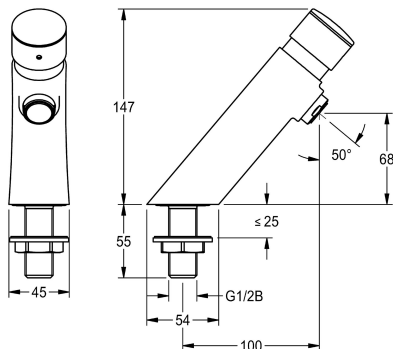

## KWC F3S

Samozamykająca bateria umywalkowa bez mieszacza

Modell-Linie: F3S | F3SV1004

Armatura umywalkowa | Armatura samozamykająca