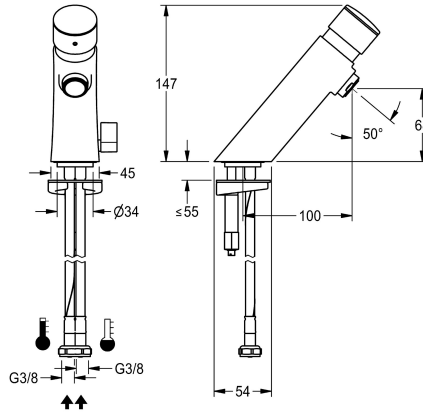

KWC F3S-Mix

Mitigeur à fermeture automatique pour montage sur plage F3S-Mix

Modell-Linie: F3S | F3SM1008

Robinetteries | Robinets temporisés

KWC-No.

3600001425

2030049136

avec système antiblocage 2 (ABS2) pour coupure de sécurité en cas d'actionnement continu

Mitigeur à fermeture automatique pour montage sur plage F3S-Mix DN15 pour installations sanitaires. Cartouche à fermeture automatique, à commande hydraulique, fermant automatiquement, durée d'écoulement réglable en continu. Avec système antiblocage 2 (ABS2) pour coupure de sécurité en cas d'actionnement continu.

Arrêt de sécurité

Non

Oui

Pour le raccordement sur les arrivées d'eau chaude et d'eau froide par des tuyaux de raccordement avec clapets anti-retour intégrés et filtres. Levier de sélection de la température avec butée de température réglable sans torsion possible. Corps en laiton poli chromé. Mousseur à régulateur de débit intégré à 3,0 l/min.