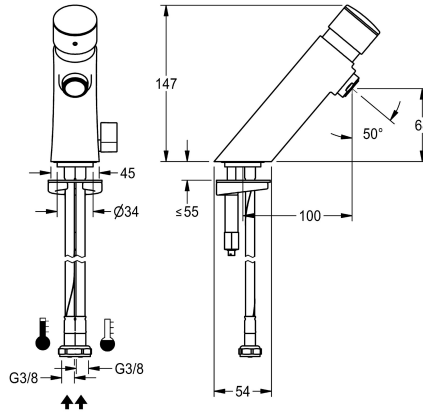

KWC F3S-Mix F3S-Mix eengreepsmengkraan

Modell-Linie: F3S | F3SM1008
Kranen | Zelfsluitende kranen

KWC-No.

3600001425

2030049136

met antiblokkeersysteem 2 (ABS2) voor veiligheidsuitschakeling bij continu gebruik

F3S-Mix Zelfsluitende wastafelmengkraan DN 15. Zelfsluitende patroon, hydraulisch gestuurd, automatisch sluitend, stromingstijd traploos instelbaar. Met antiblokkeersysteem 2 (ABS2) voor veiligheidsuitschakeling bij continu gebruik. Voor aansluiting op warm en koud water met behulp van slangen met geïntegreerde