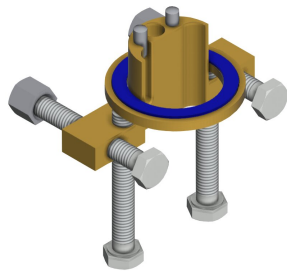

Doordraai beveiliging voor F5S

2030035383
ACXX1001