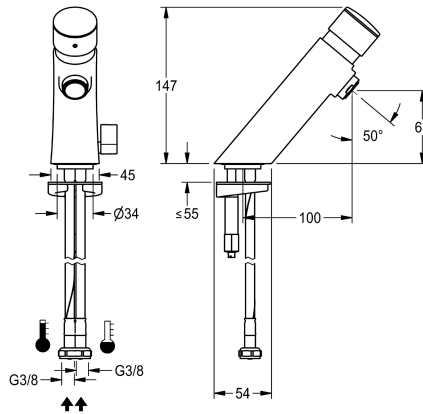

KWC F3S-Mix F3S-Mix eengreepsmengkraan

Modell-Linie: F3S | F3SM1008
Kranen | Zelfsluitende kranen

KWC-No.

3600001425

2030049136

met antiblokkeersysteem 2 (ABS2) voor veiligheidsuitschakeling bij continu gebruik

F3S-Mix Zelfsluitende wastafelmengkraan DN 15. Zelfsluitende patroon, hydraulisch gestuurd, automatisch sluitend, stromingstijd traploos instelbaar. Met antiblokkeersysteem 2 (ABS2) voor veiligheidsuitschakeling bij continu gebruik. Voor aansluiting op warm en koud water met behulp van slangen met geïntegreerde