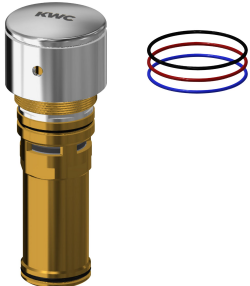

Armatura umywalkowa | Armatura samozamykająca

Akcent kolorystyczny

NONE

Kolor podstawowy

CHROME-GLOSSY

Aksesoria opcjonalne

Obudowa do perlatora antykradzieżowego

2000104778
ZTAPS0005

PURETHERM Termostat podblatowy

2030012758
PURE0031

Zabezpieczenie przed przekręceniem

2030035383
ACXX1001

Części zamienne

Element funkcyjny

2030049138
ASSV1005

Przycisk

2030052693
ASSX1005

Wkręt M3x12

2030052713
ASSX1006

Perlator 3,0 l/min

2030041424
ASXX1008

Uchwyt do regulacji temperatury

Wężyk

Szybkozłączka