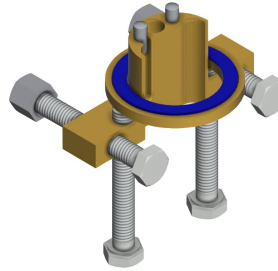

Zabezpieczenie przed przekręceniem