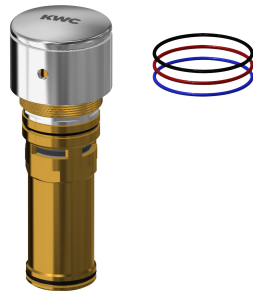

Bezpečnostní vypnutí

Ne

ano

připojení na předmíchanou teplou nebo studenou vodu. Těleso z leštěné chromované mosazi. Regulátor proudu vody s integrovaným regulátorem průtoku 3,0 l/min.

Technické údaje

ATT-WS-BACKFLOWPREVENTER

F3S Samouzavírací nástěnný ventil s ABS2

Modell-Linie: F3S | F3SV1005

Umyvadlové armatury | Samouzavírací armatury

Základní barva

CHROME-GLOSSY

Volitelné příslušenství

Těleso perlátoru

2000104778
ZTAPS0005

Prodlužovací adaptér

2000101433
ZAQUA002

Prodloužení vývodu

2000101463
AQRM909

Náhradní díly

Tlačná krytka

2030052693
ASSX1005

Vrchní díl