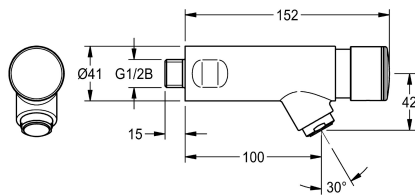

KWC

F3S Samouzavírací nástěnný ventil s ABS2

Modell-Linie: F3S | F3SV1005

Umyvadlové armatury | Samouzavírací armatury

KWC-No.

3600001424

2030049137

s antiblokovacím systémem 2 (ABS2) pro bezpečnostní vypnutí při dlouhodobém chodu