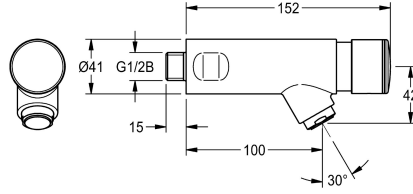

KWC F3S

Itsesulkeutuva F3S-seinäventtiili

Modell-Linie: F3S | F3SV1005

Hanat | Itsulkeutuvat hanat

KWC-No.

3600001424

2030049137

Lukkiutumisenesto 2 (ABS2), joka takaa turvasammutuksen hanan jäädessä auki