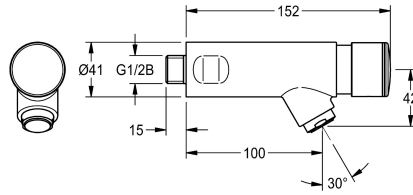

KWC F3S

Robinet mural à fermeture automatique F3S

Modell-Linie: F3S | F3SV1005

Robinetteries | Robinets temporisés

KWC-No.

3600001424

Autres mousseurs voir « Accessoires de robinetterie » à partir de la page 60

2030049137

avec système antiblocage 2 (ABS2) pour coupure de sécurité en cas d'actionnement continu

Arrêt de sécurité

Non

Oui

Robinet mural à fermeture automatique F3S DN 15 pour installations sanitaires. Cartouche à fermeture automatique, à commande hydraulique, fermant automatiquement, durée d'écoulement réglable. Avec système antiblocage 2 (ABS2) pour

coupure de sécurité en cas d'actionnement continu. Pour le raccordement sur l'arrivée d'eau chaude pré-mélangée ou d'eau froide. Corps en laiton poli chromé. Mousseur à régulateur de débit intégré à 3,0 l/min.

Données techniques

ATT-WS-BACKFLOWPREVENTER

Non

Dépressurisé

Non

avec filtre

Oui

Durée d'écoulement réglable

Oui

Principe de fonctionnement

Fermeture automatique hydraulique

ATT-WS-HYGIENE-FLUSH

Non

Diamètre intérieur

DN 15

ATT-WS-LOCKINGMECHANISM

TOP-NONCERAMIC

Matière de l'installation

Laiton

Type de mélangeur

Non

ATT-WS-POPUWASTESET

Non

ATT-WS-ROSETTES

Non

Arrêt de sécurité

Oui

ATT-WS-SPOUT

Fixe

Projection de conduit

100 mm

Finition de surface

Chromé

ATT-WS-SURTREATFIT

POLISHED

ATT-WS-TEMPERATURELIMIT

Non

Désinfection thermique

Non

Type de montage

Montage mural

Type d'opération

Opération manuelle

Type de robinet

Robinet de bavette

ATT-WS-WATCON

THREAD