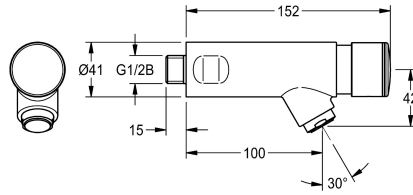

#### KWC-No.

3600001424

2030049137

con sistema antibloccaggio 2 (ABS2) per arresto di sicurezza in caso di azionamento continuo

F3S Rubinetto temporizzato DN 15 per installazione a parete. Cartuccia temporizzata, a comando idraulico, a chiusura automatica, durata di flusso regolabile in continuo. Con sistema antibloccaggio 2 (ABS2) per arresto automatico del flusso in caso