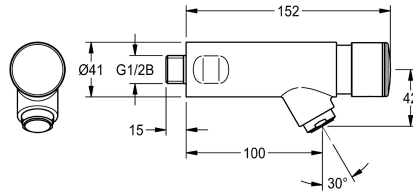

KWC F3S

F3S zelfsluitende wandkraan

Modell-Linie: F3S | F3SV1005

Kranen | Zelfsluitende kranen

KWC-No.

3600001424

2030049137

met antiblokkeersysteem 2 (ABS2) voor veiligheidsuitschakeling bij continu gebruik

F3S Zelfsluitende wandkraan DN 15. Zelfsluitende patroon, hydraulisch gestuurd, automatisch sluitend, stromingstijd instelbaar. Met antiblokkeersysteem 2 (ABS2) voor veiligheidsuitschakeling bij continu gebruik. Voor aansluiting op

Veiligheidsuitschakeling

Neen

Ja

voorgemengd warm of koud water. Behuizing van gepolijst en verchroomd messing. Perlator met geïntegreerde debietregelaar 3,0 l/min.

Technical Data

ATT-WS-BACKFLOWPREVENTER

Drukloos

met filter

Instelbare looptijd

Werkingsprincipe

Hygiënespoeling

Diameter nominaal

ATT-WS-LOCKINGMECHANISM

Materiaal montage

Type menging

ATT-WS-POPOPWASTESET

ATT-WS-ROSETTES

Veiligheidsuitschakeling

ATT-WS-SPOUT

Lengte uitloop

Oppervlaktebehandeling

ATT-WS-SURTREATFIT

ATT-WS-TEMPERATURELIMIT

Thermische desinfectie

Type montage

Type bediening

Type kraan

ATT-WS-WATCON

Accentkleur

Neen

Neen

Ja

Ja

Hydraulisch zelfsluitend

Neen

DN 15

TOP-NONCERAMIC

Messing

Neen

Neen

Neen

Ja

FIXED

100 mm

Verchroomd

POLISHED

Neen

Neen

Wandmontage

Manuele werking

Dienstkraan

THREAD

NONE