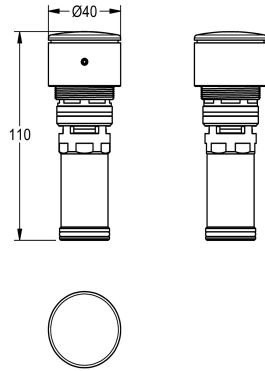

KWC

Vrchní díl

Modell-Linie: F3 | ASSV1005

Příslušenství a funkční díly | Příslušenství Umyvadlové armatury

KWC-No.

2030049138

Vrchní díl s antiblokovacím systémem 2 (ABS2) pro bezpečnostní vypnutí při trvalém spuštění, pro mycí armatury AQUALINE-S a

stojánkové a nástěnné baterie F3S. Nastavitelná doba průtoku.

Technické údaje

Použití

mycí koryta

Typ kartuše

samouzavírací kartuše

Přístupu

DN 15