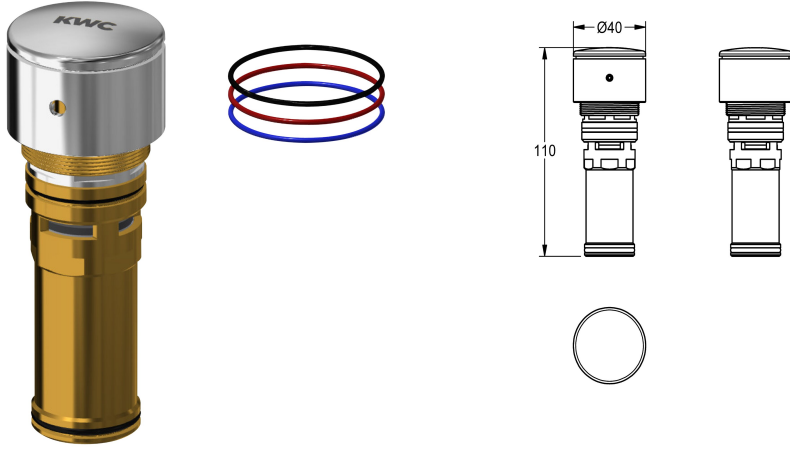

## KWC Oberteil

Modell-Linie: F3 | ASSV1005  
Zubehör und Funktionsteile | Ersatzteile Armaturen

### KWC-Nr.

**2030049138**

Oberteil mit Antiblockiersystem 2 (ABS2) für  
Sicherheitsabschaltung bei Dauerbetätigung, für AQUALINE-S

Wascharmaturen und F3S Stand-, Wandventile und  
Standbatterien. Fließzeit einstellbar.

### Technische Daten

Anwendung

waschen

Art der Kartusche

Selbstschlusskartusche

Nennweite

DN 15

teamNumber