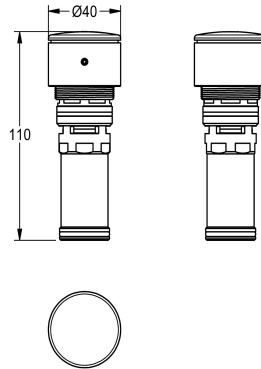

### Pièce supérieure

Modell-Linie: F3 | ASSV1005

Pièces de rechange | Pièces de rechange robinetterie

#### KWC-No.

**2030049138**

Pièce supérieure avec système anti-blocage (ABS2) pour robinets de lavabo AQUALINE-S et mitigeurs de lavabo et muraux F3S.

Écoulement réglable.

#### Données techniques

Application

WASHING

Type de cartouche

SELF-CLOSING-CARTRIDGE

Diamètre nominale

DN 15