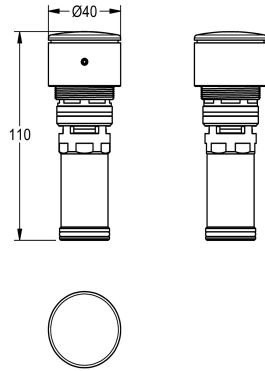

KWC

Pièce supérieure

Modell-Linie: F3 | ASSV1005

Pièces de rechange | Pièces de rechange robinetterie

KWC-No.

2030049138

Pièce supérieure avec système anti-blocage (ABS2) pour robinets de lavabo AQUALINE-S et mitigeurs de lavabo et muraux F3S.

Ecoulement réglable.

Données techniques

Application

WASHING

Type de cartouche

SELF-CLOSING-CARTRIDGE

Diamètre nominale

DN 15