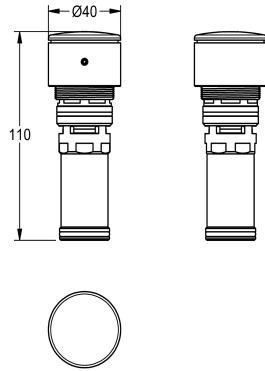

### Pièce supérieure

Modell-Linie: F3 | ASSV1005

Pièces de rechange | Pièces de rechange robinetterie

#### KWC-No.

**2030049138**

Pièce supérieure avec système anti-blocage (ABS2) pour robinets de lavabo AQUALINE-S et mitigeurs de lavabo et muraux F3S.

Écoulement réglable.

#### Données techniques

Application

WASHING

Type de cartouche

SELF-CLOSING-CARTRIDGE

Diamètre nominale

DN 15