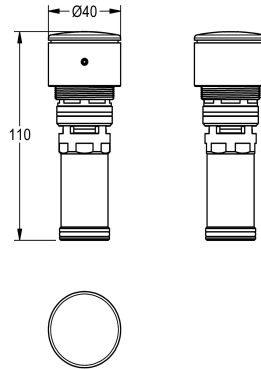

### Elemento superiore

Modell-Linie: F3 | ASSV1005

Ricambi | Accessori per rubinetterie per lavabi

#### KWC-No.

**2030049138**

Elemento superiore con sistema antibloccaggio 2 (ABS2) per l'arresto automatico del flusso in caso di azionamento continuo, per

rubinetti AQUALINE-S e rubinetti a parete e bordo lavabo F3S.