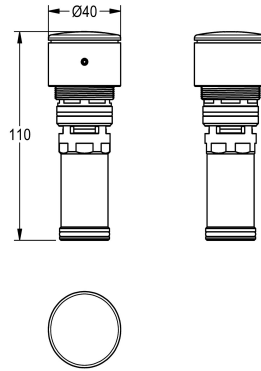

KWC Bovendeel

Modell-Linie: F3 | ASSV1005
Reserve onderdelen | Reserve-onderdelen kranen

KWC-No.

2030049138

Bovendeel met antiblokkeersysteem 2 (ABS2) voor veiligheidsuitschakeling bij duurbediening, voor AQUALINE-S wastafelkranen en F3S wastafel- en wandmengkranen en

koudwaterkranen.
Looptijd instelbaar.

Technical Data

Toepassing

ATT-WS-CARTRIDGE-TYP

ATT-WS-DIAFIT

WASHING

SELF-CLOSING-CARTRIDGE

DN 15