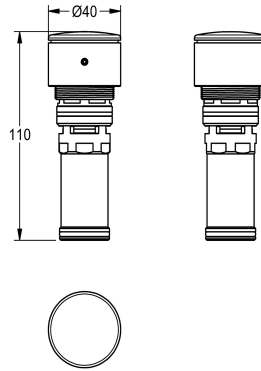

KWC

Bovendeel

Modell-Linie: F3 | ASSV1005

Reserve onderdelen | Reserve-onderdelen kranen

KWC-No.

2030049138

Bovendeel met antiblokkeersysteem 2 (ABS2) voor veiligheidsuitschakeling bij duurbediening, voor AQUALINE-S wastafelkranen en F3S wastafel- en wandmengkranen en

koudwaterkranen.
Looptijd instelbaar.

Technical Data

Toepassing

ATT-WS-CARTRIDGE-TYP

ATT-WS-DIAFIT

WASHING

SELF-CLOSING-CARTRIDGE

DN 15